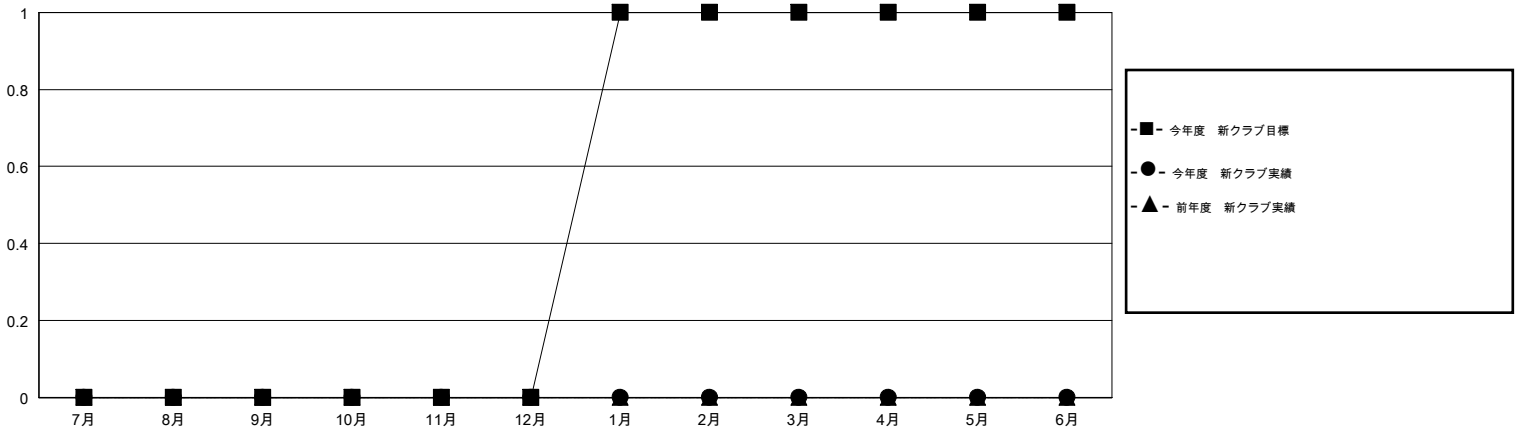

MONTHLY MEMBERSHIP PROGRESS REPORT

District 331 C

Results as of: 3/31/2020

GMT:

地域 JAPAN

GMT会則地域

クラブ				名			
結果 : 2019-2020				結果 : 2019-2020			
四半期	新クラブ目標	新クラブ	解散クラブ	四半期	会員純増目標	会員増強実績	退会者 (転籍を含む) 実際
7月/8月/9月	0	0	0	7月/8月/9月	60	74	34
10月/11月/12月	0	0	0	10月/11月/12月	100	36	32
1月/2月/3月	1	0	0	1月/2月/3月	80	31	30
4月/5月/6月	0	0	0	4月/5月/6月	10	0	0

新クラブ目標及び実績累計