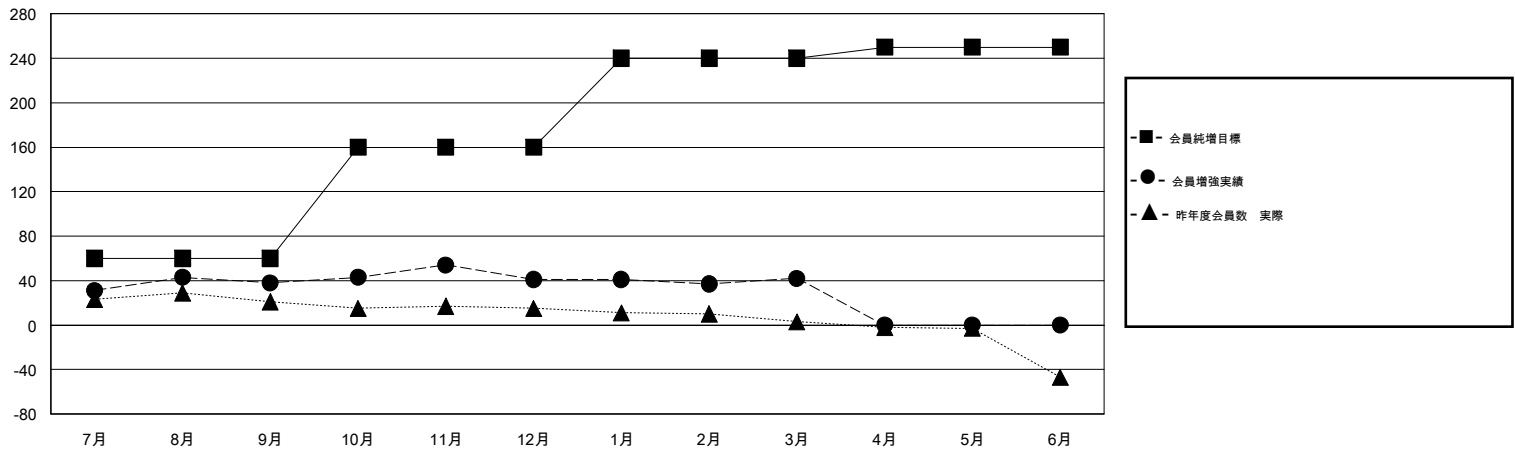

MONTHLY MEMBERSHIP PROGRESS REPORT

District 331 C

Results as of: 3/31/2020

GMT:

地域 JAPAN

GMT会則地域

クラブ				名			
結果 : 2019-2020				結果 : 2019-2020			
四半期	新クラブ目標	新クラブ	解散クラブ	四半期	会員純増目標	会員増強実績	退会者 (転籍を含む) 実際
7月/8月/9月	0	0	0	7月/8月/9月	60	74	34
10月/11月/12月	0	0	0	10月/11月/12月	100	36	32
1月/2月/3月	1	0	0	1月/2月/3月	80	31	30
4月/5月/6月	0	0	0	4月/5月/6月	10	0	0

新クラブ目標及び実績累計

会員目標及び実績累計

解散クラブ: 0	37 CLUBS OF 51 一名以上の新会員を登録	男女別
退会者	会員累計データを見るには、ここをクリック	男性 1,481 (81.11%)
物故会員 11		女性 345 (18.89%)
クラブ解散 0		世帯主/家族会員合計 559
その他 85		国際会費半額の家族会員 289
合計 96		